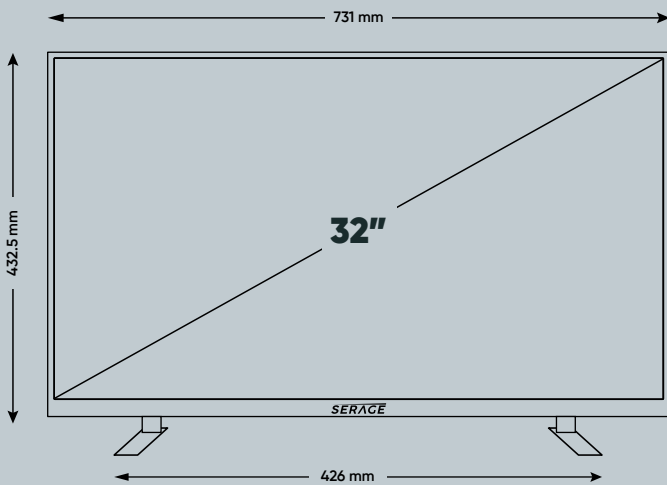

# SR32/4K

<b>Model</b>	SR32/4K
<b>Panel Type</b>	32" (16:9) 4k LED Backlit Monitor
<b>Case Type</b>	Metal
<b>Maximum Resolution</b>	3840 x 2160 @60Hz
<b>Active Display Area</b>	698.4 (H) x 392.85 (V)
<b>Pixel Pitch</b>	0.181875 (H) x 0.181875 (V)
<b>Bezel Thickness</b>	L/R/U: 15.5mm, D: 23.1mm

## KEY FEATURES

32" (16:9) 4K LED Backlit Monitor

**Case Type:** Metal

**Max Display Resolution:** 3840 x 2160@60Hz

**Active Display:** 698.4 (H) x 392.85 (V) mm

**Pixel Pitch:** 0.181875 (H) x 0.181875(V) mm

**Bezel Thickness:** L/R/U: 15.5 mm, D:23.1 mm

2 x HDMI v 2.0 input, 2 x DP v1.2 input

**Voltage:** 110 / 230v AC